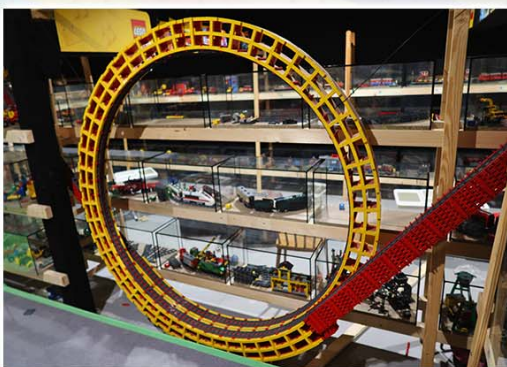

SOMMERFREUDE

Osterferien bis Herbst: LEGO® & Flipper
zum Ansehen und Ausprobieren

2000 LEGO®-Sets
Kegelautomaten
120 Flipper
Midigolf
Jausenstation

+43 664 5115511
<https://kinderkram.eitle.at>
Grillenhofstraße 22, 3040 Neulengbach

Sommerbetrieb:
LEGO®-Ausstellung
*Außenbetrieb bei ent-
sprechend dem Wetter.
Für Personen von 2 bis
119 Jahren. Aktuelle
Informationen auf der
Webseite od. telefonisch.
Spielmöglichkeit an
Flipern und Arcade
gegen Aufpreis.