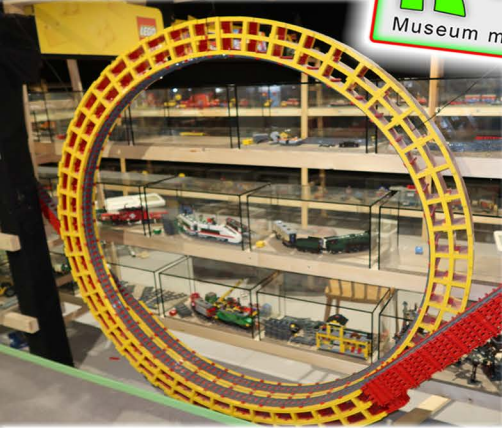

**+1600 LEGO®-Sets**  
**+111 FLIPPER**  
zum Ansehen + Ausprobieren  
in Neulengbach

**Spiel & Spaß für  
die ganze Familie!**

**eitle**  
**KinderKram**  
Museum mit Flipperautomaten und LEGO® Sets in Neulengbach.  
eitle.at

- alle LEGO® Zug-Sets bis 2020
- alle LEGO® Technic-Sets bis 2011
- LEGO® Spielkisten (min. 200 Liter von System, Duplo, Quatro, Soft)
- alle Flipper von WILLIAMS® ab 1985
- ausgewählte DATA EAST® Flipper
- alle Flipper von BALLY® ab 1985
- Spielmöglichkeiten an Flippern, Airhockey, Darts mit Pauschalpreis

**geöffnet April bis Oktober**  
**jeden Sonn- & Feiertag 9.00 bis 17.00 Uhr**  
**Grillenhofstraße 22 - 3040 Neulengbach**  
**<https://kinderkram.eitle.at> +43 664 5115511**

eitle  
**KiNderKram**  
Museum mit Flipperautomaten und LEGO® Sets in Neulengbach.  
eitle.at